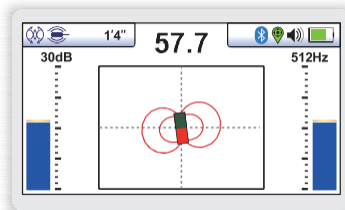

Sondelocatie - Als u zich direct boven de sonde bevindt, wordt het sonde-pictogram weergegeven en de diepte linksboven weergegeven