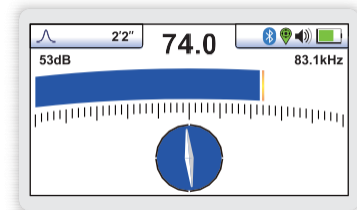

Duwkabel tracer mode - Toont een piekreactie bij lokaliseren. De kompasindicator wordt blauw wanneer deze in lijn is met de duwkabel

Alkaline en Li-ion batterijen

- Alkaline voor ca. 12-uur gebruik
- Li-ion voor ca. 27 uur gebruik

USB Data poort

- Update de ontvanger firmware

Accessoires poort

- Laden vanuit de auto
- Laden van li-ion batterij