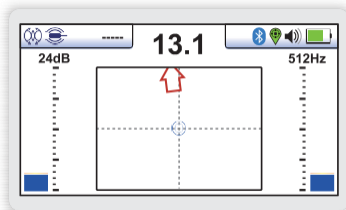

De eenvoudigste, snelste en meest nauwkeurige manier om de positie van een sonde te lokaliseren, is te vinden in de vLoc3-Cam Sonde Locator. De heldere intuïtieve grafische weergave in kleur leidt de gebruiker naar de sonde met behulp van richtingspijlen. Direct boven op de sonde verschijnt een groot sondepictogram ter bevestiging van de sondelocatie en de diepte-aflezing ervan wordt bevestigd.

De vLoc3-Cam bevat meerdere sondefrequenties, waardoor hij compatibel is met de belangrijkste duwcamera's en rijdende camera's op de markt. De duwkabel traceermodus toont een tweede display dat is afgestemd op het volgen van het pad van de duwkabel die in de buis is ingevoerd of het traceren van buizen, met een optionele draagbare zender.

De vLoc3-Cam wordt geleverd met twee passieve lokalisatiemodi van Power en Radio die de aanwezigheid van stroomkabels, CATV, telefoon en sommige metalen buizen die 50/60 Hz uitstralen van nabijgelegen of bovengrondse hoogspanningslijnen detecteren. Voor actieve lokalisatie, met behulp van een draagbare zender, wordt de vLoc3-Cam geleverd met een frequentie van 83,1 kHz voor het traceren van de duwkabel. Deze frequentie is ook ideaal voor water- en gasbedrijven met over het algemeen grotere leidingen met klokhuisen en pakkingen, evenals lokalisatie van draden met een kleine diameter en inducerende signalen door de grond wanneer direct aansluiten geen optie is.

Lokalisatiepunten - Toont nul voor of achter de sonde met pijl die naar de sondelocatie leidt